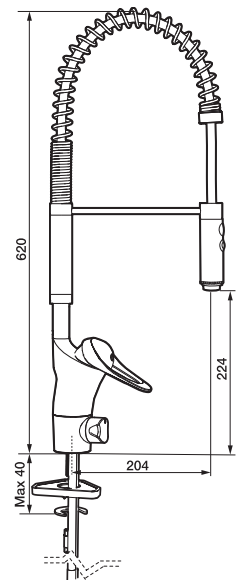

## Ecostrålsamlare Med diskmaskinsavstängning

Skyddsmodul 

- EcoSafe® blandare
- Kallstartsfunktion
- Enkelt omställbar flödes- och temperaturbegränsning
- Mjukstängning med keramisk avstängning
- Svängbar pip
- 2-stråligt munstycke med koncentrerad strålbild och handdusch
- Med inbyggd keramisk avstängning för disk- och tvättmaskin. Omställbar mellan kv och vv, inställd på kv
- Med Soft PEX®-rör
- Längd anslutningsrör: 352 mm
- Hålmått Ø32–37 mm
- Ytterdiameter fot: Ø52 mm
- För montering i tjockare bänkskiva

Utförande	FMM nr	RSK nr
Krom, med anslutning slät ände Ø10 mm	8101-0000	830 89 41
Krom, med anslutning lekande G3/8	8101-0010	831 01 82